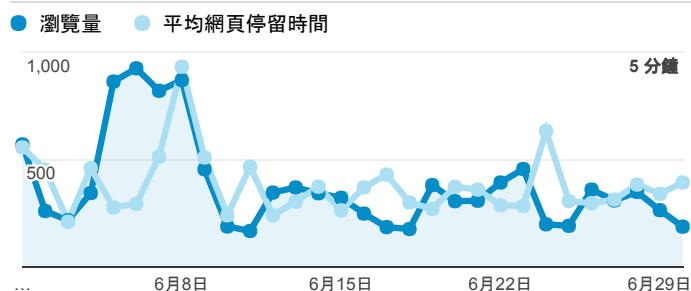

## 報表02\_流量

2017年6月1日 - 2017年6月30日

所有使用者  
100.00% 個工作階段

### 瀏覽量和平均網頁停留時間