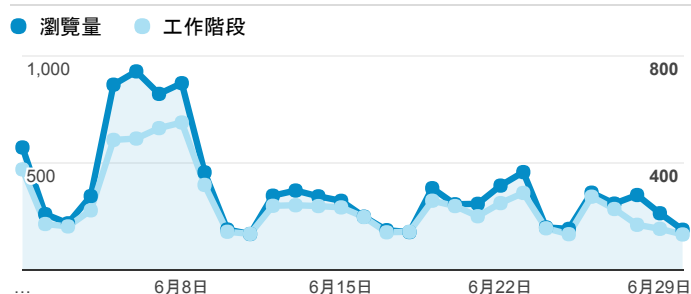

報表02_流量

2017年6月1日 - 2017年6月30日

所有使用者
100.00% 個工作階段

瀏覽量和平均網頁停留時間

瀏覽量和造訪

瀏覽量和不重複瀏覽量

造訪和新造訪率 (依 服務供應商 分組)

服務供應商	工作階段	瀏覽量
taipei taiwan	3,317	4,985
tamkang university	1,099	1,908
panchiao taipei hsien taiwan	429	599
tfn media co. ltd.	382	532
taiwan mobile co. ltd.	378	495
taiwan fixed network co. ltd.	309	527
kbro co. ltd.	189	280
chunghwa telecom data communication business group	129	220
vibo telecom inc.	120	144
mobile business group	104	138

造訪和瀏覽量 (依 分享網址 分組)

分享網址	工作階段	瀏覽量
eportfolio.tku.edu.tw/	4,905	7,323
eportfolio.tku.edu.tw/tkustudentlink.aspx	416	457
eportfolio.tku.edu.tw/index_detail_share.aspx?id=537C19E76E8126BF	283	292
eportfolio.tku.edu.tw/index_detail.aspx?category=14&sr v=3	227	600
eportfolio.tku.edu.tw/index_detail.aspx?category=17&sr v=3	137	220
eportfolio.tku.edu.tw/intro_MISStudentInfo.aspx	135	219
eportfolio.tku.edu.tw/index_detail_share.aspx?id=0857AE920B259F8E	113	124
eportfolio.tku.edu.tw/index_detail.aspx?category=50&sr v=3	64	114
eportfolio.tku.edu.tw/activity_105-2_game1.aspx	54	114
eportfolio.tku.edu.tw/index_detail_share.aspx?id=91DA6829F7898CDD	47	50

造訪和瀏覽量 (依 社交網路 分組)

社交網路	工作階段	瀏覽量
Facebook	11	13
Weebly	1	2