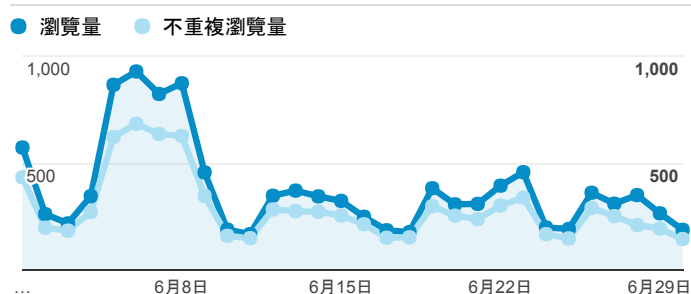

瀏覽量和不重複瀏覽量

造訪和新造訪率 (依 服務供應商 分組)

服務供應商	工作階段	瀏覽量
taipei taiwan	3,317	4,985
tamkang university	1,099	1,908
panchiao taipei hsien taiwan	429	599
tfn media co. ltd.	382	532
taiwan mobile co. ltd.	378	495
taiwan fixed network co. ltd.	309	527
kbro co. ltd.	189	280
chunghwa telecom data communication business group	129	220
vibo telecom inc.	120	144
mobile business group	104	138

造訪和瀏覽量 (依 分享網址 分組)

分享網址	工作階段	瀏覽量
eportfolio.tku.edu.tw/	4,905	7,323
eportfolio.tku.edu.tw/tkustudentlink.aspx	416	457
eportfolio.tku.edu.tw/index_detail_share.aspx?id=537C19E76E8126BF	283	292
eportfolio.tku.edu.tw/index_detail.aspx?category=14&sr v=3	227	600
eportfolio.tku.edu.tw/index_detail.aspx?category=17&sr v=3	137	220
eportfolio.tku.edu.tw/intro_MISStudentInfo.aspx	135	219
eportfolio.tku.edu.tw/index_detail_share.aspx?id=0857AE920B259F8E	113	124
eportfolio.tku.edu.tw/index_detail.aspx?category=50&sr v=3	64	114
eportfolio.tku.edu.tw/activity_105-2_game1.aspx	54	114
eportfolio.tku.edu.tw/index_detail_share.aspx?id=91DA6829F7898CDD	47	50

造訪和瀏覽量 (依 社交網路 分組)

社交網路	工作階段	瀏覽量
Facebook	11	13
Weebly	1	2